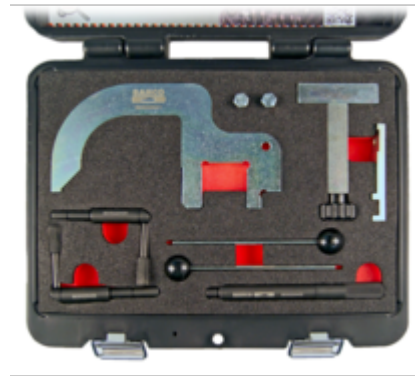

BE502204

Juego de calado para BMW 2.0 - 2.5 - 3.0 diesel

DETALLES DEL PRODUCTO

- Juego de calado para motores diésel 2.0, 2.5 y 3.0 de BMW
- El juego incluye una tabla de aplicaciones
- También se incluye una lista de componentes con los códigos de OEM
- Puede obtener más información sobre este juego en el buscador de herramientas de nuestro sitio web <https://enginetoolfinder.bahco.com/?lang=es>
- Suministrados en un maletín moldeado por soplado y encajados en una bandeja de foam para un mejor control de las herramientas

ATRIBUTOS DE PRODUCTO

Producto		
BE502204	68 x 225 x 280 mm	1.70 kg

Follow the Fish!