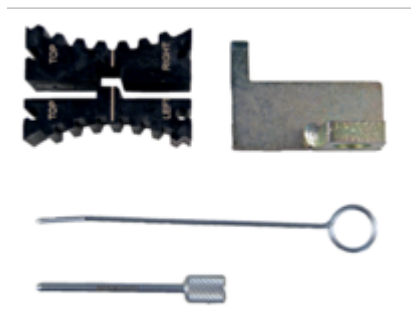

## Juego de calado para SAAB 1.6t gasolina

### DETALLES DEL PRODUCTO

- Juego de calado para motores de gasolina 1.6t de Saab/Opel/Vauxhall
- El juego incluye una tabla de aplicaciones
- También se incluye una lista de componentes con los códigos de OEM
- Puede obtener más información sobre este juego en el buscador de herramientas de nuestro sitio web <https://enginetoofinder.bahco.com/?lang=es>
- Se suministra en una caja de plástico cuadrada

### ATRIBUTOS DE PRODUCTO

Producto		
<b>BE511102</b>	50 x 50 x 207 mm	0.20 kg

Follow the Fish!