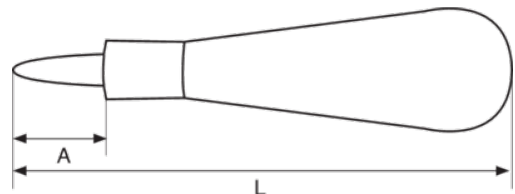

**2820EK-01**

**Cuchillo punzón para electricistas con mango de madera**

#### DETALLES DEL PRODUCTO

- Punta afilada fuertemente unida al mango
- Herramienta especial para abrir ventanas en cajas de plástico
- Se venden en embalaje en blíster.

#### ATRIBUTOS DE PRODUCTO

Producto	L	A	g
<b>2820EK-01</b>	25 mm	130 mm	45 g

**Follow the Fish!**