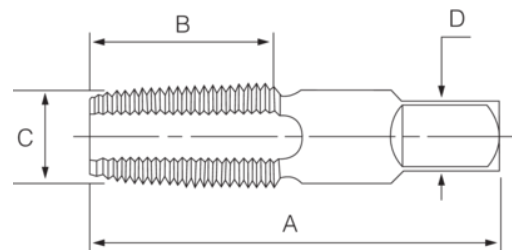

### Macho roscado para tapón de aceite

#### DETALLES DEL PRODUCTO

- Roscadora macho para el tapón del drenaje del aceite
- Use este macho para agrandar la rosca dañada y crear un nuevo perfil, a continuación, instale el nuevo tapón
- Aleación de acero de alto rendimiento
- Medidas ofrecidas: M13 x 1,25, M13 x 1,5, M15 x 1,5, M17 x 1,5, M20 x 1,5 y M22 x 1,5
- Se venden de forma individual
- Parte del pequeño juego BOD10X

## ATRIBUTOS DE PRODUCTO

Producto	A	B	C	D		
<b>BOD102T</b>	70 mm	32 mm	13 mm	9 mm	M13x1.5	0.05 kg

**Follow the Fish!**