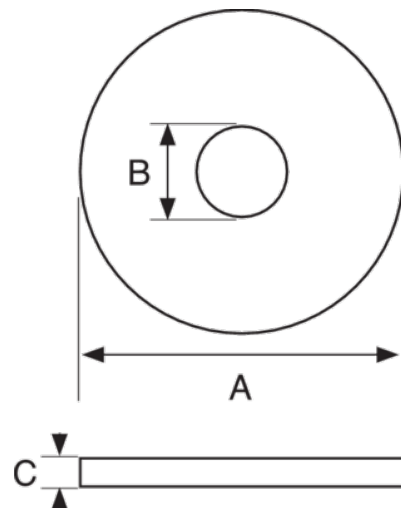

BE1305P450WS15

Set de 30 arandelas de cobre para inyectores

DETALLES DEL PRODUCTO

- Juegos de arandelas de cobre para inyectores
- Cada juego incluye 30 unidades
- 15 juegos diferentes con distintas medidas internas/externas y distintos grosores
- Para instalar en el inyector diésel después de retirar las arandelas antiguas y dañadas o cuando se cambian los inyectores
- Adapte la cantidad de arandelas instaladas para colocar el inyector en la posición correcta en la cámara

ATRIBUTOS DE PRODUCTO

Producto	A	B	C	
BE1305P450WS15	14.6 mm	7.5 mm	3 mm	85 g