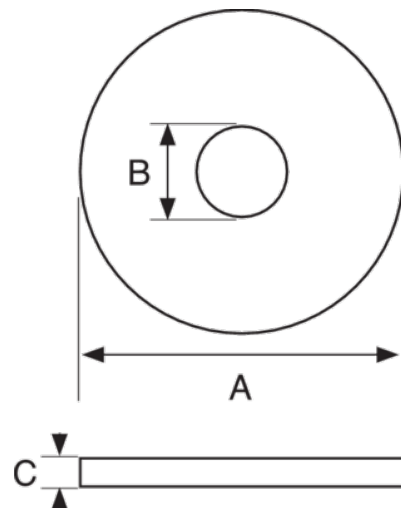

BE1305P450WS08

Set de 30 arandelas de cobre para inyectores

DETALLES DEL PRODUCTO

- Juegos de arandelas de cobre para inyectores
- Cada juego incluye 30 unidades
- 15 juegos diferentes con distintas medidas internas/externas y distintos grosores
- Para instalar en el inyector diésel después de retirar las arandelas antiguas y dañadas o cuando se cambian los inyectores
- Adapte la cantidad de arandelas instaladas para colocar el inyector en la posición correcta en la cámara

ATRIBUTOS DE PRODUCTO

Producto	A	B	C	
BE1305P450WS08	16 mm	7.5 mm	1.7 mm	65 g

Follow the Fish!