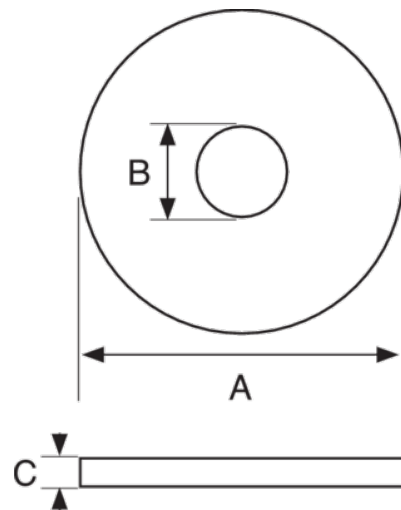

BE1305P450WS04

Set de 30 arandelas de cobre para inyectores

DETALLES DEL PRODUCTO

- Juegos de arandelas de cobre para inyectores
- Cada juego incluye 30 unidades
- 15 juegos diferentes con distintas medidas internas/externas y distintos grosores
- Para instalar en el inyector diésel después de retirar las arandelas antiguas y dañadas o cuando se cambian los inyectores
- Adapte la cantidad de arandelas instaladas para colocar el inyector en la posición correcta en la cámara

ATRIBUTOS DE PRODUCTO

| Producto | A | B | C |  |
|-----------------------|----------|----------|----------|-------------------------------------------------------------------------------------|
| BE1305P450WS04 | 15 mm | 7.5 mm | 2 mm | 65 g |