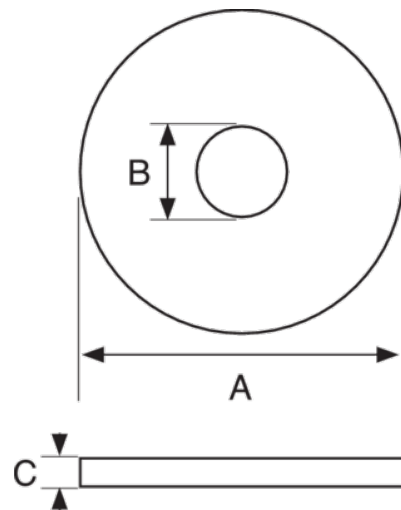

BE1305P450WS01

Set de 30 arandelas de cobre para inyectores

DETALLES DEL PRODUCTO

- Juegos de arandelas de cobre para inyectores
- Cada juego incluye 30 unidades
- 15 juegos diferentes con distintas medidas internas/externas y distintos grosores
- Para instalar en el inyector diésel después de retirar las arandelas antiguas y dañadas o cuando se cambian los inyectores
- Adapte la cantidad de arandelas instaladas para colocar el inyector en la posición correcta en la cámara

ATRIBUTOS DE PRODUCTO

Producto	A	B	C	
BE1305P450WS01	15 mm	7 mm	2 mm	70 g