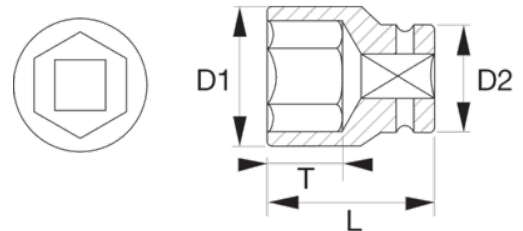

**8900SZ-3/4**

**Vaso con cuadradillo de 3/4" con perfil hexagonal de 3/4"**

### DETALLES DEL PRODUCTO

- Zona estriada para un mejor agarre.
- No se pueden usar con máquinas.
- Acabado pulido fino.
- Acero aleado de alto rendimiento.
- Perfil hexagonal y dimensiones en pulgadas.
- Normas: ISO 2725/1174 y DIN 3124/3120.

### ATRIBUTOS DE PRODUCTO

Producto		<b>L</b>	<b>D1</b>	<b>D2</b>	<b>T</b>	
<b>8900SZ-3/4</b>	3/4 in	52 mm	29.5 mm	35 mm	12 mm	130 g

**Follow the Fish!**