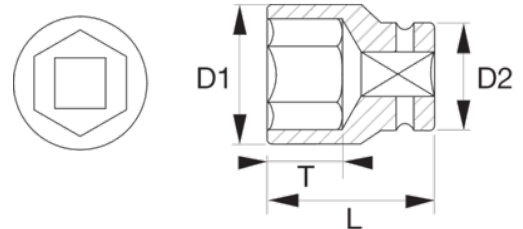

8900SZ-1

Vaso con cuadradillo de 3/4" con perfil hexagonal de 1"

DETALLES DEL PRODUCTO

- Zona estriada para un mejor agarre.
- No se pueden usar con máquinas.
- Acabado pulido fino.
- Acero aleado de alto rendimiento.
- Perfil hexagonal y dimensiones en pulgadas.
- Normas: ISO 2725/1174 y DIN 3124/3120.

ATRIBUTOS DE PRODUCTO

Producto		L	D1	D2	T	
8900SZ-1	1 in	53 mm	36.5 mm	40 mm	17 mm	180 g

Follow the Fish!