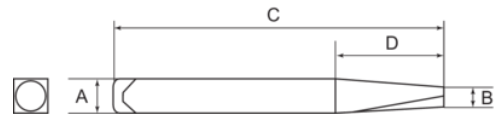

1419-M8

**Juego de extractores de
espárrago para tornillos y
pernos rotos, M8-M14**

DETALLES DEL PRODUCTO

- Apto para tornillos, pernos y espárragos rotos

Follow the Fish!

ATRIBUTOS DE PRODUCTO

Producto		A	B	C	D		
1419-M8	M8-M14	8 mm	4 mm	108 mm	35 mm	4.7-5 mm	0.05 kg