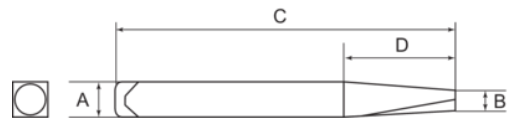

1419-M5

Extractor de espárrago para tornillos y pernos rotos, M5-M10

DETALLES DEL PRODUCTO

- Apto para tornillos, pernos y espárragos rotos

Follow the Fish!

ATRIBUTOS DE PRODUCTO

Producto		A	B	C	D		
1419-M5	M5-M10	6 mm	3 mm	102 mm	26.5 mm	3.75-4 mm	0.05 kg