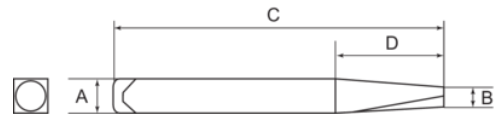

1419-M16

Extractor de espárrago para tornillos y pernos rotos, M16-M24

DETALLES DEL PRODUCTO

- Apto para tornillos, pernos y espárragos rotos

Follow the Fish!

ATRIBUTOS DE PRODUCTO

Producto		A	B	C	D		
1419-M16	M16-M24	12 mm	7.8 mm	118 mm	39 mm	10-10.5 mm	0.1 kg