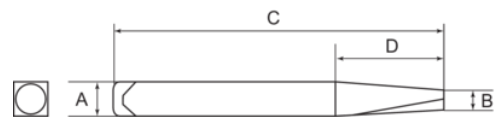

1419-M12

**Juego de extractores de
espárrago para tornillos y
pernos rotos, M12-M20**

DETALLES DEL PRODUCTO

- Apto para tornillos, pernos y espárragos rotos

Follow the Fish!

ATRIBUTOS DE PRODUCTO

Producto		A	B	C	D		
1419-M12	M12-M20	10 mm	5.5 mm	118 mm	37 mm	6.5-7 mm	0.1 kg