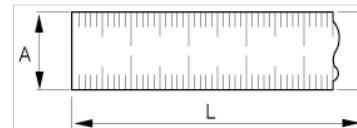

SR600-E
Regla de acero inoxidable de 24"

DETALLES DEL PRODUCTO

- Acero inoxidable.
- Medidas imperiales.
- Escala en negrita, fácil de leer.
- Se suministran en un estuche.

ATRIBUTOS DE PRODUCTO

Producto	L	L	A		
SR600-E	24 in	600 mm	30 mm	1.20 mm	320 g