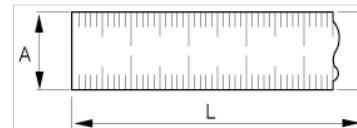

SR300-E
Regla de acero inoxidable de 12"

DETALLES DEL PRODUCTO

- Acero inoxidable.
- Medidas imperiales.
- Escala en negrita, fácil de leer.
- Se suministran en un estuche.

ATRIBUTOS DE PRODUCTO

Producto	L	L	A		
SR300-E	12 in	300 mm	27 mm	1 mm	70 g