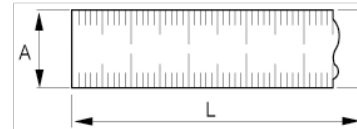

SR200-E Regla de acero inoxidable de 8"

DETALLES DEL PRODUCTO

- Acero inoxidable.
- Medidas imperiales.
- Escala en negrita, fácil de leer.
- Se suministran en un estuche.

ATRIBUTOS DE PRODUCTO

Producto	L	L	A		
SR200-E	8 in	200 mm	19 mm	0.50 mm	19 g