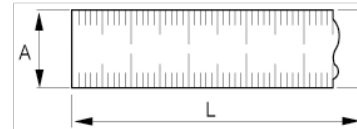

**SR150-E**  
**Regla de acero inoxidable de 6"**

DETALLES DEL PRODUCTO

- Acero inoxidable.
- Medidas imperiales.
- Escala en negrita, fácil de leer.
- Se suministran en un estuche.

ATRIBUTOS DE PRODUCTO

Producto	<b>L</b>	<b>L</b>	<b>A</b>		
<b>SR150-E</b>	6 in	150 mm	19 mm	0.50 mm	10 g

Follow the Fish!