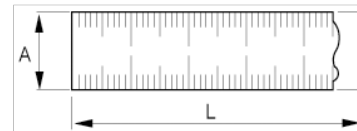

## SR1000-E Regla de acero inoxidable de 39"

### DETALLES DEL PRODUCTO

- Acero inoxidable.
- Medidas imperiales.
- Escala en negrita, fácil de leer.
- Se suministran en un estuche.

### ATRIBUTOS DE PRODUCTO

Producto	<b>L</b>	<b>L</b>	<b>A</b>		
SR1000-E	40 in	1000 mm	35 mm	1.50 mm	320 g

Follow the Fish!