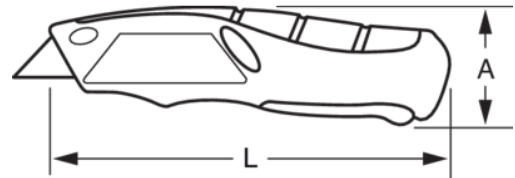

SQZ-MINI

Mini cúter multiusos con mango de goma

DETALLES DEL PRODUCTO

- Cambio de hoja rápido.
- 4 hojas de repuesto guardadas en un compartimento especial
- Embalaje en blíster

ATRIBUTOS DE PRODUCTO

Producto	L		 g
SQZ-MINI	92 mm		65 g