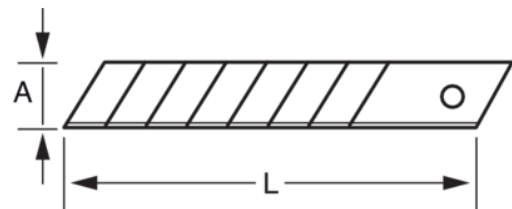

## Hoja seccionable de 9 mm para cúteres (10 piezas/dispensador)

### ATRIBUTOS DE PRODUCTO

Producto	A		L			
<b>KSBG09-10DISPEN</b>	9 mm	0.5 mm	100 mm	1 x 9 x 85 mm	10	6 g

Follow the Fish!