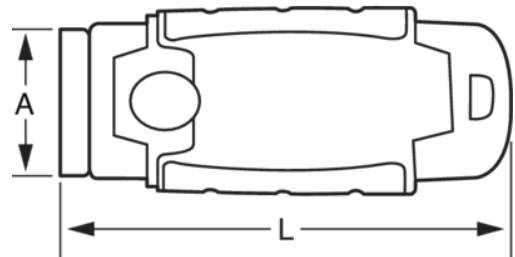

KBWS-01

Rasqueta para ventanas con estructura de plástico bi-componente

DETALLES DEL PRODUCTO

- Con estructura de plástico bicomponente
- Utilizada para pintura desde ventana

ATRIBUTOS DE PRODUCTO

| Producto | A | L | g |
|----------|---|--------|------|
| KBWS-01 | | 110 mm | 70 g |