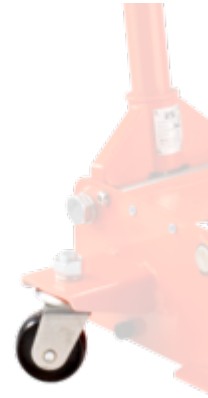

BH1EU3000-08 **Ruedas traseras de repuesto**

DETALLES DEL PRODUCTO

- Ruedas traseras de repuesto para gatos hidráulicos
- Ruedas recubiertas de PU y acero que garantizan una excelente durabilidad y una manipulación silenciosa
- Distintos modelos de ruedas para distintos modelos de gatos hidráulicos
- Se venden de forma individual
- Embalaje en blíster

ATRIBUTOS DE PRODUCTO

Producto			
BH1EU3000-08	BH1EU3000		475 g

Follow the Fish!