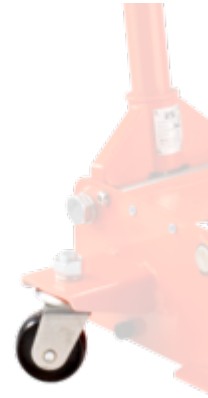

BH1A1500-04 **Ruedas traseras de repuesto**

DETALLES DEL PRODUCTO

- Ruedas traseras de repuesto para gatos hidráulicos
- Ruedas recubiertas de PU y acero que garantizan una excelente durabilidad y una manipulación silenciosa
- Distintos modelos de ruedas para distintos modelos de gatos hidráulicos
- Se venden de forma individual
- Embalaje en blíster

ATRIBUTOS DE PRODUCTO

Producto			
BH1A1500-04	BH1A1500		270 g