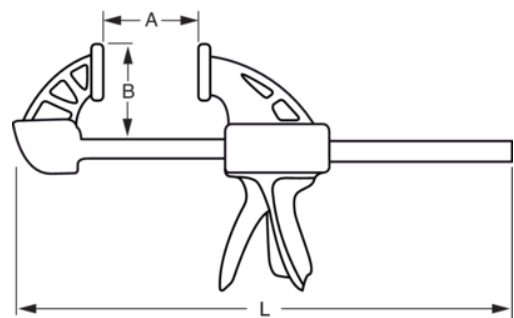

QCB

Mordazas rápidas con una fuerza de 200 kg

DETALLES DEL PRODUCTO

- La mordaza QCB tiene una fuerza de 200 kg
- La gama llega hasta una longitud de 1250 mm
- Puede utilizarse también como espaciador
- El mecanismo con gatillo de velocidad variable incrementa la fuerza cuando la cabeza entra en contacto con la pieza
- Almohadillas de sujeción reemplazables
- El mecanismo de velocidad variable hace que sea más fácil alcanzar una alta fuerza de sujeción
- Almohadillas extraíbles con ranura en V
- Fácil de adaptar a un espaciador con el botón de espaciador
- Mecanismo de liberación de fácil acceso
- Mango cómodo para usar en cualquier ángulo; al revés, de adelante hacia atrás

Follow the Fish!

ATRIBUTOS DE PRODUCTO

Producto		A	B	
QCB-150	456 mm	150 mm	95 mm	970 g
QCB-300	606 mm	300 mm	95 mm	1044 g
QCB-450	756 mm	450 mm	95 mm	1200 g
QCB-600	906 mm	600 mm	95 mm	1320 g
QCB-900	1206 mm	900 mm	95 mm	1590 g
QCB-1250	1556 mm	1250 mm	95 mm	1850 g