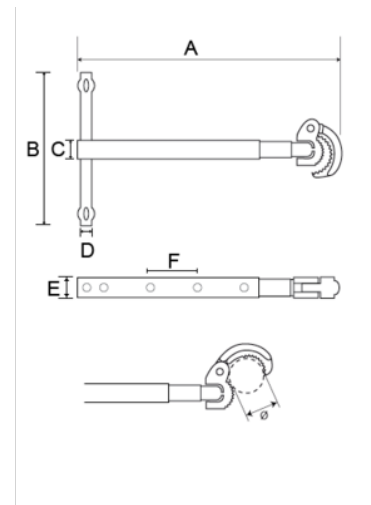

363

Llaves telescópicas con cuatro posiciones para tuercas de lavabo

DETALLES DEL PRODUCTO

- Accesibilidad óptima en espacios estrechos
- Llave telescópica con cuatro posiciones para tuercas de 10 a 32 mm de ancho
- Mordazas con muelle y cabeza flexible
- Comercialización en embalaje en blíster individual

ATRIBUTOS DE PRODUCTO

Producto	A	B	C	D	E	F	ø	 g
363-32	280 mm	150 mm	19 mm	9.7 mm	19 mm	60 mm	12 mm	800 g

Follow the Fish!