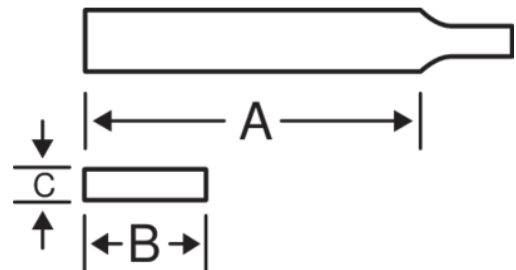

4-272...-0

Lima de doble forma Wasa™, corte suave, sin mango

### DETALLES DEL PRODUCTO

- Para afilar sierras con dentado fino recto
- Forma: Paralela, rómbica
- Tipo de picado: 3 = fino
- Superficies y cantos con picado sencillo
- Embalaje industrial, sin mango

### ATRIBUTOS DE PRODUCTO

Producto	A	A	B	C	 T/cm		 g
4-272-06-3-0	150 mm	6 in	16 mm	4 mm	23	3	50 g

Follow the Fish!