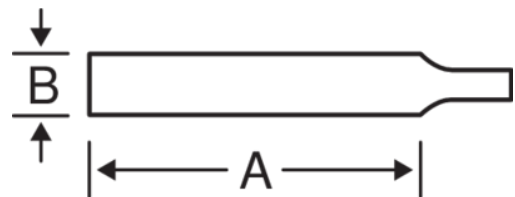

4-187...-2

Lima extra delgada ERGO™ con mango bi-componente, picado entrefino

DETALLES DEL PRODUCTO

- Mango diseñado según los procesos científicos ERGO™ para un máximo confort con el mínimo esfuerzo
- El cómodo mango bi-componente ofrece un agarre excelente
- Para afilar todo tipo de sierras con dentado universal fino
- Forma: Triangular, con filos cónicos hacia la punta
- Tipo de picado: 2 = entrefino
- Superficies y cantos con picado sencillo
- Embalaje individual, en cartón

Follow the Fish!

ATRIBUTOS DE PRODUCTO

Producto	A	B			
4-187-05-2-2	125 mm	6 mm	23	2	75 g
4-187-06-2-2	150 mm	7 mm	21	2	95 g