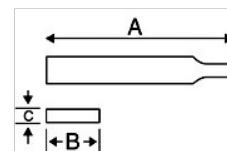

**2-302**

**Lima triangular, corte basto / picado entrefino / corte suave / limado fino y pulido, sin mango**

## DETALLES DEL PRODUCTO

- Para limado fino y tareas de pulido
- Usada por grabadores, ingenieros de precisión, fabricantes de herramientas, relojeros y orfebres
- Forma: Triangular, superficies cónicas hacia la punta
- Tipo de picado: 0 = Basto, 1 = Entrefino, 2 = Fino, 4 = Super-fino
- Superficies triangulares y picado doble
- Embalaje: 10 unidades por caja

## ATRIBUTOS DE PRODUCTO

Producto	<b>A</b>	<b>B</b>			
<b>2-302-14-0-0</b>	140 mm	3,6 mm	25	0	6 g
<b>2-302-14-2-0</b>	140 mm	3,6 mm	38	2	6 g
<b>2-302-14-4-0</b>	140 mm	3,6 mm	56	4	6 g
<b>2-302-16-0-0</b>	160 mm	3,9 mm	25	0	9 g
<b>2-302-16-1-0</b>	160 mm	3,9 mm	31	1	9 g
<b>2-302-16-2-0</b>	160 mm	3,9 mm	38	2	9 g
<b>2-302-16-4-0</b>	160 mm	3,9 mm	56	4	9 g
<b>2-302-18-0-0</b>	180 mm	4.3 mm	25	0	13 g
<b>2-302-18-2-0</b>	180 mm	4.3 mm	38	2	13 g