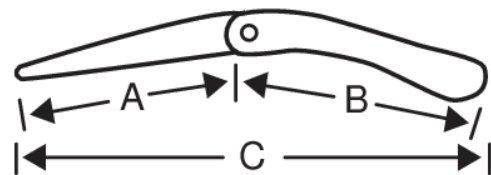

396-JT

Serrucho de poda plegable con mango bi-componente para la poda invernal 7 DPP 7-1/2"

DETALLES DEL PRODUCTO

- Diseñados para uso ocasional en viñedos y huertos.
- Hoja afilada cónica con dentado JT de punta dura para podar madera viva en invierno con un corte rápido y limpio
- Corte rápido y limpio en maderas blandas o verdes gracias al dentado japonés.
- Mango de plástico bi-componente resistente y con una agarre cómodo.
- Bloqueo de seguridad en posición abierta y cerrada.
- Hojas de repuesto disponibles.

Follow the Fish!

ATRIBUTOS DE PRODUCTO

Producto	A	A		B	B	C	C		
396-JT	190 mm	7-1/2 in	7	126 mm	4.96 in	316 mm	12.44 in	200 g	7.1 oz

Follow the Fish!