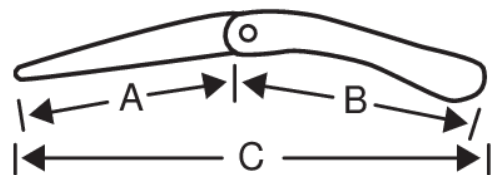

396-HP

Serrucho de poda plegable con mango bi-componente para el corte de madera maciza/seca 7 DPP 7-1/2"

DETALLES DEL PRODUCTO

- Con el dentado especial y patentado XT7 para un corte rápido en madera dura o seca.
- Serruchos multiuso con dentado duro, productivos también en madera verde.
- Mango de plástico bi-componente resistente y con una agarre cómodo.
- Bloqueo de seguridad en posición abierta y cerrada.
- Hojas de repuesto disponibles.

Follow the Fish!

ATRIBUTOS DE PRODUCTO

Producto	A	A		B	B	C	C		
396-HP	190 mm	7-1/2 in	7	127 mm	5 in	317 mm	12.48 in	200 g	7.1 oz

Follow the Fish!