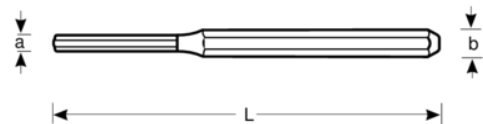

**3734-8**

**Botador cilíndrico de 8 mm con mango octogonal y acabado lacado color cobre, 150 mm**

#### DETALLES DEL PRODUCTO

- Mango octogonal
- Cabeza reforzada
- Acero aleado de alto rendimiento
- Acabado lacado color cobre.
- Cumple con la norma DIN 6450, forma C

#### ATRIBUTOS DE PRODUCTO

Producto	<b>L</b>		<b>b</b>	
<b>3734-8</b>	150 mm	8 mm	12 mm	110 g

**Follow the Fish!**