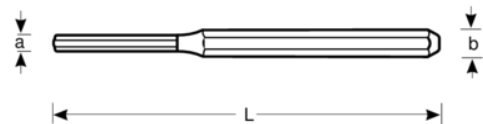

3734-8

Botador cilíndrico de 8 mm con mango octogonal y acabado lacado color cobre, 150 mm

DETALLES DEL PRODUCTO

- Mango octogonal
- Cabeza reforzada
- Acero aleado de alto rendimiento
- Acabado lacado color cobre.
- Cumple con la norma DIN 6450, forma C

ATRIBUTOS DE PRODUCTO

Producto	L	\varnothing	b	g
3734-8	150 mm	8 mm	12 mm	110 g

Follow the Fish!