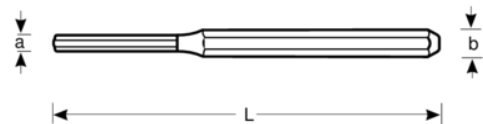

**3734-6**

**Botador cilíndrico de 6 mm con mango octogonal y acabado lacado color cobre, 150 mm**

#### DETALLES DEL PRODUCTO

- Mango octogonal
- Cabeza reforzada
- Acero aleado de alto rendimiento
- Acabado lacado color cobre.
- Cumple con la norma DIN 6450, forma C

#### ATRIBUTOS DE PRODUCTO

Producto	<b>L</b>	$\varnothing$	<b>b</b>	<b>g</b>
<b>3734-6</b>	150 mm	6 mm	10 mm	70 g

**Follow the Fish!**