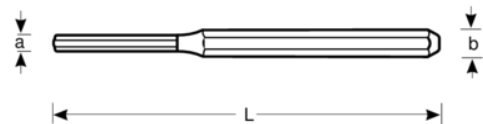

3734-2

Botador cilíndrico de 2 mm con mango octogonal y acabado lacado color cobre, 150 mm

DETALLES DEL PRODUCTO

- Mango octogonal
- Cabeza reforzada
- Acero aleado de alto rendimiento
- Acabado lacado color cobre.
- Cumple con la norma DIN 6450, forma C

ATRIBUTOS DE PRODUCTO

| Producto | L | \varnothing | b | g |
|---------------|----------|---------------|----------|----------|
| 3734-2 | 150 mm | 2 mm | 10 mm | 60 g |

Follow the Fish!