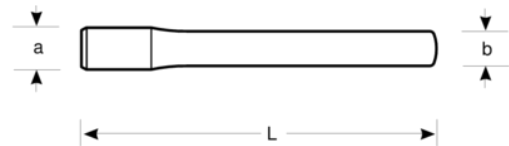

**3740-200**

**Cinzel de chapista de 24 mm con mango plano ovalado y acabado lacado color cobre, 200 mm**

#### DETALLES DEL PRODUCTO

- Cabeza reforzada
- Mango plano ovalado
- Acero aleado de alto rendimiento
- Acabado lacado color cobre
- Estándar: DIN 6453

#### ATRIBUTOS DE PRODUCTO

Producto	L	a	b	g
<b>3740-200</b>	200 mm	24 mm	23x13 mm	395 g

**Follow the Fish!**