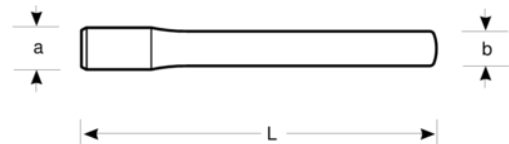

3740-125

Cinzel de chapista de 15 mm con mango plano ovalado y acabado lacado color cobre, 125 mm

DETALLES DEL PRODUCTO

- Cabeza reforzada
- Mango plano ovalado
- Acero aleado de alto rendimiento
- Acabado lacado color cobre
- Estándar: DIN 6453

ATRIBUTOS DE PRODUCTO

| Producto | L | a | b | g |
|-----------------|--------|-------|---------|-------|
| 3740-125 | 120 mm | 15 mm | 14x9 mm | 100 g |

Follow the Fish!