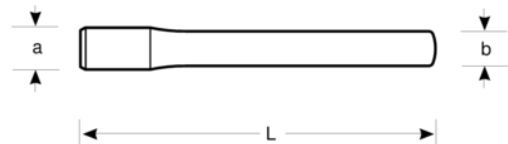

3740-100

Cinzel de chapista de 15 mm con mango plano ovalado y acabado lacado color cobre, 100 mm

DETALLES DEL PRODUCTO

- Cabeza reforzada
- Mango plano ovalado
- Acero aleado de alto rendimiento
- Acabado lacado color cobre
- Estándar: DIN 6453

ATRIBUTOS DE PRODUCTO

Producto	L	a	b	 g
3740-100	97 mm	15 mm	14x9 mm	80 g

Follow the Fish!