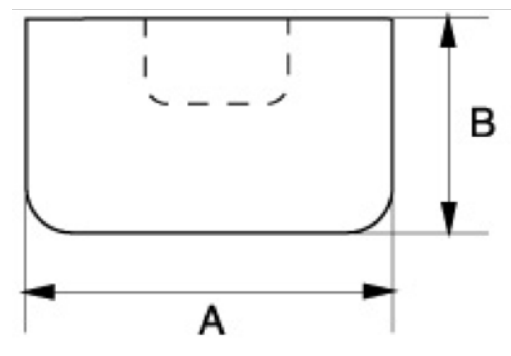

3625WL-28

**Boca nylon para mazas 3625W y
3625S, 28 mm**

DETALLES DEL PRODUCTO

- Aptas para 3625W y 3625S

ATRIBUTOS DE PRODUCTO

Producto			
3625WL-28	3625W-28, 3625S-28	28 mm	10 g

Follow the Fish!