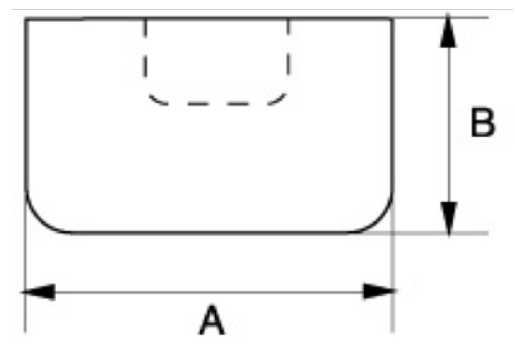

3625WL-22

Boca nylon para mazas 3625W y 3625S, 22 mm

DETALLES DEL PRODUCTO

- Aptas para 3625W y 3625S

ATRIBUTOS DE PRODUCTO

| Producto |  |  |  |
|------------------|---|---|---|
| 3625WL-22 | 3625W-22 | 22 mm | 5 g |