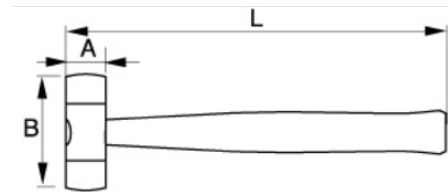

3625W-55

Mazas de boca de nylon con mango de madera, 1,1 kg

DETALLES DEL PRODUCTO

- Martillo de boca de nylon
- Cómodo mango de madera
- Repuestos de mango de madera disponibles (3625WLH-xx)

- Repuestos de boca de nylon disponibles (3625WL-xx)
- Para uso habitual en talleres sobre materiales sensibles a la presión

Follow the Fish!

ATRIBUTOS DE PRODUCTO

Producto	A	B	L	
3625W-55	55 mm	140 mm	380 mm	1470 g