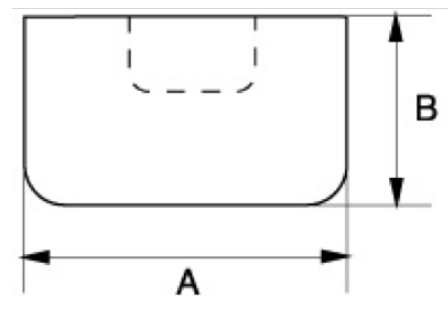

3625W-55

Mazas de boca de nylon con mango de madera, 1,1 kg

DETALLES DEL PRODUCTO

- Martillo de boca de nylon
- Cómodo mango de madera
- Repuestos de mango de madera disponibles (3625WLH-xx)

- Repuestos de boca de nylon disponibles (3625WL-xx)
- Para uso habitual en talleres sobre materiales sensibles a la presión

Follow the Fish!

ATRIBUTOS DE PRODUCTO

Producto	A	B	L	
3625W-55	55 mm	140 mm	380 mm	1470 g