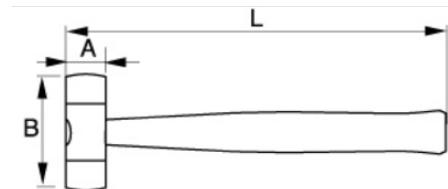

3625W-44

Mazas de boca de nylon con mango de madera, 1,05 kg

DETALLES DEL PRODUCTO

- Martillo de boca de nylon
- Cómodo mango de madera
- Repuestos de mango de madera disponibles (3625WLH-xx)

- Repuestos de boca de nylon disponibles (3625WL-xx)
- Para uso habitual en talleres sobre materiales sensibles a la presión

Follow the Fish!

ATRIBUTOS DE PRODUCTO

Producto	A	B	L	
3625W-44	44 mm	120 mm	360 mm	1050 g

Follow the Fish!