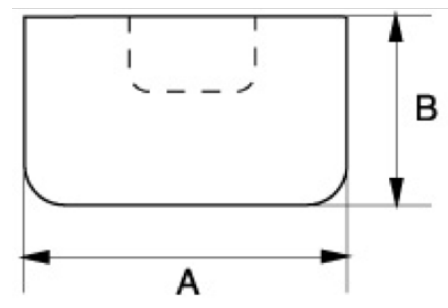

3625W-44

Mazas de boca de nylon con mango de madera, 1,05 kg

DETALLES DEL PRODUCTO

- Martillo de boca de nylon
- Cómodo mango de madera
- Repuestos de mango de madera disponibles (3625WLH-xx)

- Repuestos de boca de nylon disponibles (3625WL-xx)
- Para uso habitual en talleres sobre materiales sensibles a la presión

Follow the Fish!

ATRIBUTOS DE PRODUCTO

Producto	A	B	L	
3625W-44	44 mm	120 mm	360 mm	1050 g

Follow the Fish!