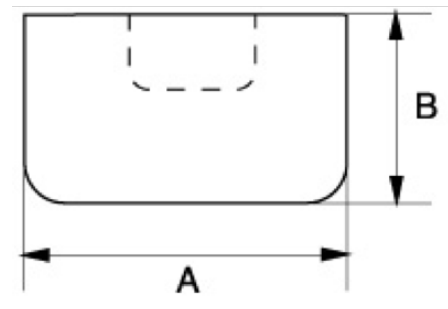

3625W-22

Martillo de boca de nylon con mango de madera, 150 g

DETALLES DEL PRODUCTO

- Martillo de boca de nylon
- Cómodo mango de madera
- Repuestos de mango de madera disponibles (3625WLH-xx)

- Repuestos de boca de nylon disponibles (3625WL-xx)
- Para uso habitual en talleres sobre materiales sensibles a la presión

Follow the Fish!

ATRIBUTOS DE PRODUCTO

| Producto | A | B | L |  |
|-----------------|----------|----------|----------|---|
| 3625W-22 | 22 mm | 64 mm | 220 mm | 150 g |