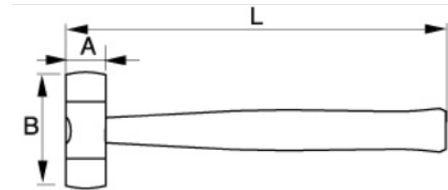

3625W-22

Martillo de boca de nylon con mango de madera, 150 g

DETALLES DEL PRODUCTO

- Martillo de boca de nylon
- Cómodo mango de madera
- Repuestos de mango de madera disponibles (3625WLH-xx)

- Repuestos de boca de nylon disponibles (3625WL-xx)
- Para uso habitual en talleres sobre materiales sensibles a la presión

Follow the Fish!

ATRIBUTOS DE PRODUCTO

| Producto | A | B | L |  |
|-----------------|----------|----------|----------|---|
| 3625W-22 | 22 mm | 64 mm | 220 mm | 150 g |