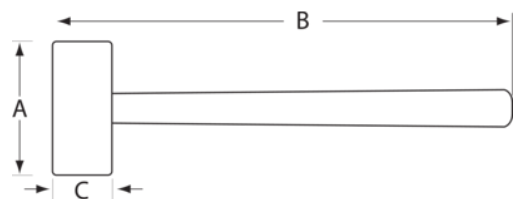

489-4500

**Maza de seguridad de
150/190 mm con mango de
goma, 4,5 kg**

DETALLES DEL PRODUCTO

- Con cabeza especial tratada con calor con un núcleo duro y una cara de golpeo blanda para evitar fracturas o astillas
- Mango de goma irrompible reforzado con varilla de muelle de acero al carbono
- El núcleo duro protege la cabeza al mango
- ANSI/HTI B173-1991, ASTM A576 (cabeza), ASTM A421 (mango)
- Cara de golpeo convexa

Follow the Fish!

ATRIBUTOS DE PRODUCTO

| Producto |  | A | B | C |  |
|-----------------|---|----------|----------|----------|---|
| 489-4500 | 4500 g | 178 mm | 797 mm | 68 mm | 6800 g |

Follow the Fish!