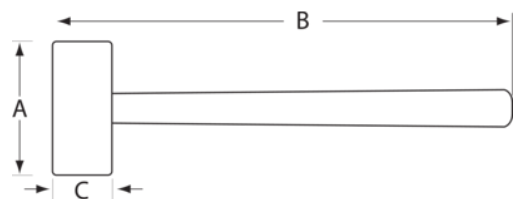

489-3600

**Maza de seguridad de
150/190 mm con mango de
goma, 3,6 kg**

DETALLES DEL PRODUCTO

- Con cabeza especial tratada con calor con un núcleo duro y una cara de golpeo blanda para evitar fracturas o astillas
- Mango de goma irrompible reforzado con varilla de muelle de acero al carbono
- El núcleo duro protege la cabeza al mango
- ANSI/HTI B173-1991, ASTM A576 (cabeza), ASTM A421 (mango)
- Cara de golpeo convexa

Follow the Fish!

ATRIBUTOS DE PRODUCTO

Producto		A	B	C	
489-3600	3600 g	167 mm	788 mm	59 mm	5900 g

Follow the Fish!