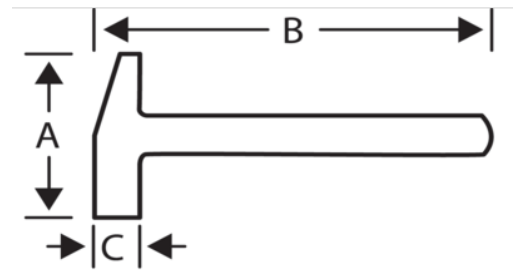

494-600

**Martillo hacha para yeseros con varilla de acero tubular, 847 g**

#### DETALLES DEL PRODUCTO

- Con cara antideslizante y un arranca clavos
- Certificación GS
- Agarre cómodo con varilla de acero tubular

#### ATRIBUTOS DE PRODUCTO

Producto		<b>A</b>	<b>B</b>	<b>C</b>	
<b>494-600</b>	600 g	179 mm	320 mm	69 mm	830 g

Follow the Fish!