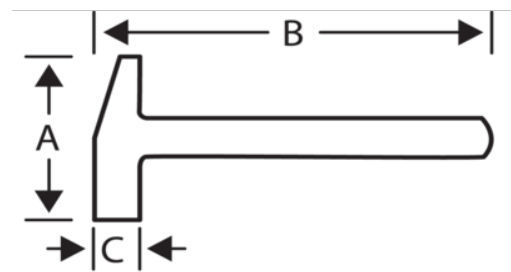

486

Martillo de albañil con agarre de goma, 600 g

DETALLES DEL PRODUCTO

- Con cara de golpeo anti-deslizante y extractor de clavos
- Cómodo mango con agarre de goma
- Varilla de acero tubular con agarre cómodo
- Fácil extracción de clavos con la muesca de extracción de clavos

ATRIBUTOS DE PRODUCTO

Producto		A	B	C	
486	600 g	206 mm	320 mm	27 mm	860 g

Follow the Fish!