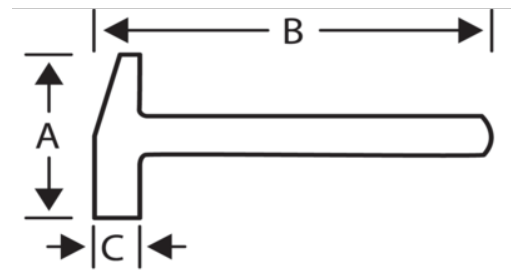

429-8

Martillo de uña con agarre de goma, mango de acero tubular, 230 g

DETALLES DEL PRODUCTO

- Con eje tubular de acero al manganeso
- Cuello octogonal y cabeza redonda
- Pulido brillante
- Cómodo mango suave

ATRIBUTOS DE PRODUCTO

Producto		A	B	C	
429-8	230 g	100 mm	260 mm	22 mm	370 g

Follow the Fish!