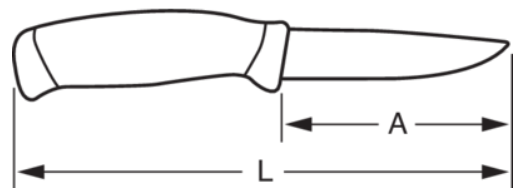

2446

**Display con 15 cuchillos de
acero inoxidable con mango
naranja bi-componente**

DETALLES DEL PRODUCTO

- Cómodo mango bi-componente que proporciona un excelente agarre.
- Se suministran con una práctica funda para llevarlos en el cinturón.
- Funda especial con doble botón.
- Cuchillos multiusos robustos con una hoja de acero inoxidable resistente.
- Hoja de 100 mm de longitud.
- El producto tiene una longitud total de 220 mm.
- Disponibles en display de 15 piezas

Follow the Fish!

ATRIBUTOS DE PRODUCTO

Producto	L	A	
2446	225 mm	100 mm	120 g