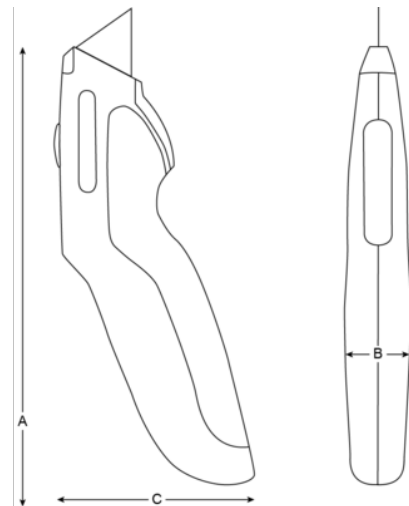

## KGRU-01 Cúter retráctil de 160 mm

### DETALLES DEL PRODUCTO

- Carcasa del cúter de aluminio
- Agarre magnético para facilitar el intercambio de la hoja
- Mecanismo de 3 posiciones
- Cuerpo de fácil apertura para el cambio de hojas
- Almacenan cómodamente hasta 5 hojas
- Hoja retráctil para mayor seguridad.
- Embalaje en blíster

### ATRIBUTOS DE PRODUCTO

Producto	<b>A</b>	<b>B</b>	<b>C</b>	<b>g</b>
<b>KGRU-01</b>	160 mm	21 mm	65 mm	110 g

Follow the Fish!