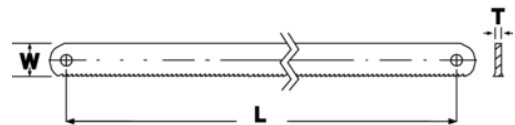

3905-300-32-100

Hoja de sierra de mano de acero rápido Sandcut®, 32 DPP, 300 mm: 100 unidades/caja

DETALLES DEL PRODUCTO

- Hoja en acero rápido, totalmente templada
- Adecuado para todo tipo de corte, incluso en materiales difíciles de cortar recomendados para usar con un tornillo de banco
- Con recubrimiento anti-óxido azul
- -100: 10 paquetes de 10 hojas en caja de plástico negra con cubierta transparente
- -2P: dos hojas en cartón, caja de 10 paquetes
- Mayor comodidad
- Excelente rendimiento, corte rápido y mayor longevidad

Follow the Fish!

ATRIBUTOS DE PRODUCTO

Producto	L	W	H		
3905-300-32-100	300 mm	13 mm		32	17 g

Follow the Fish!